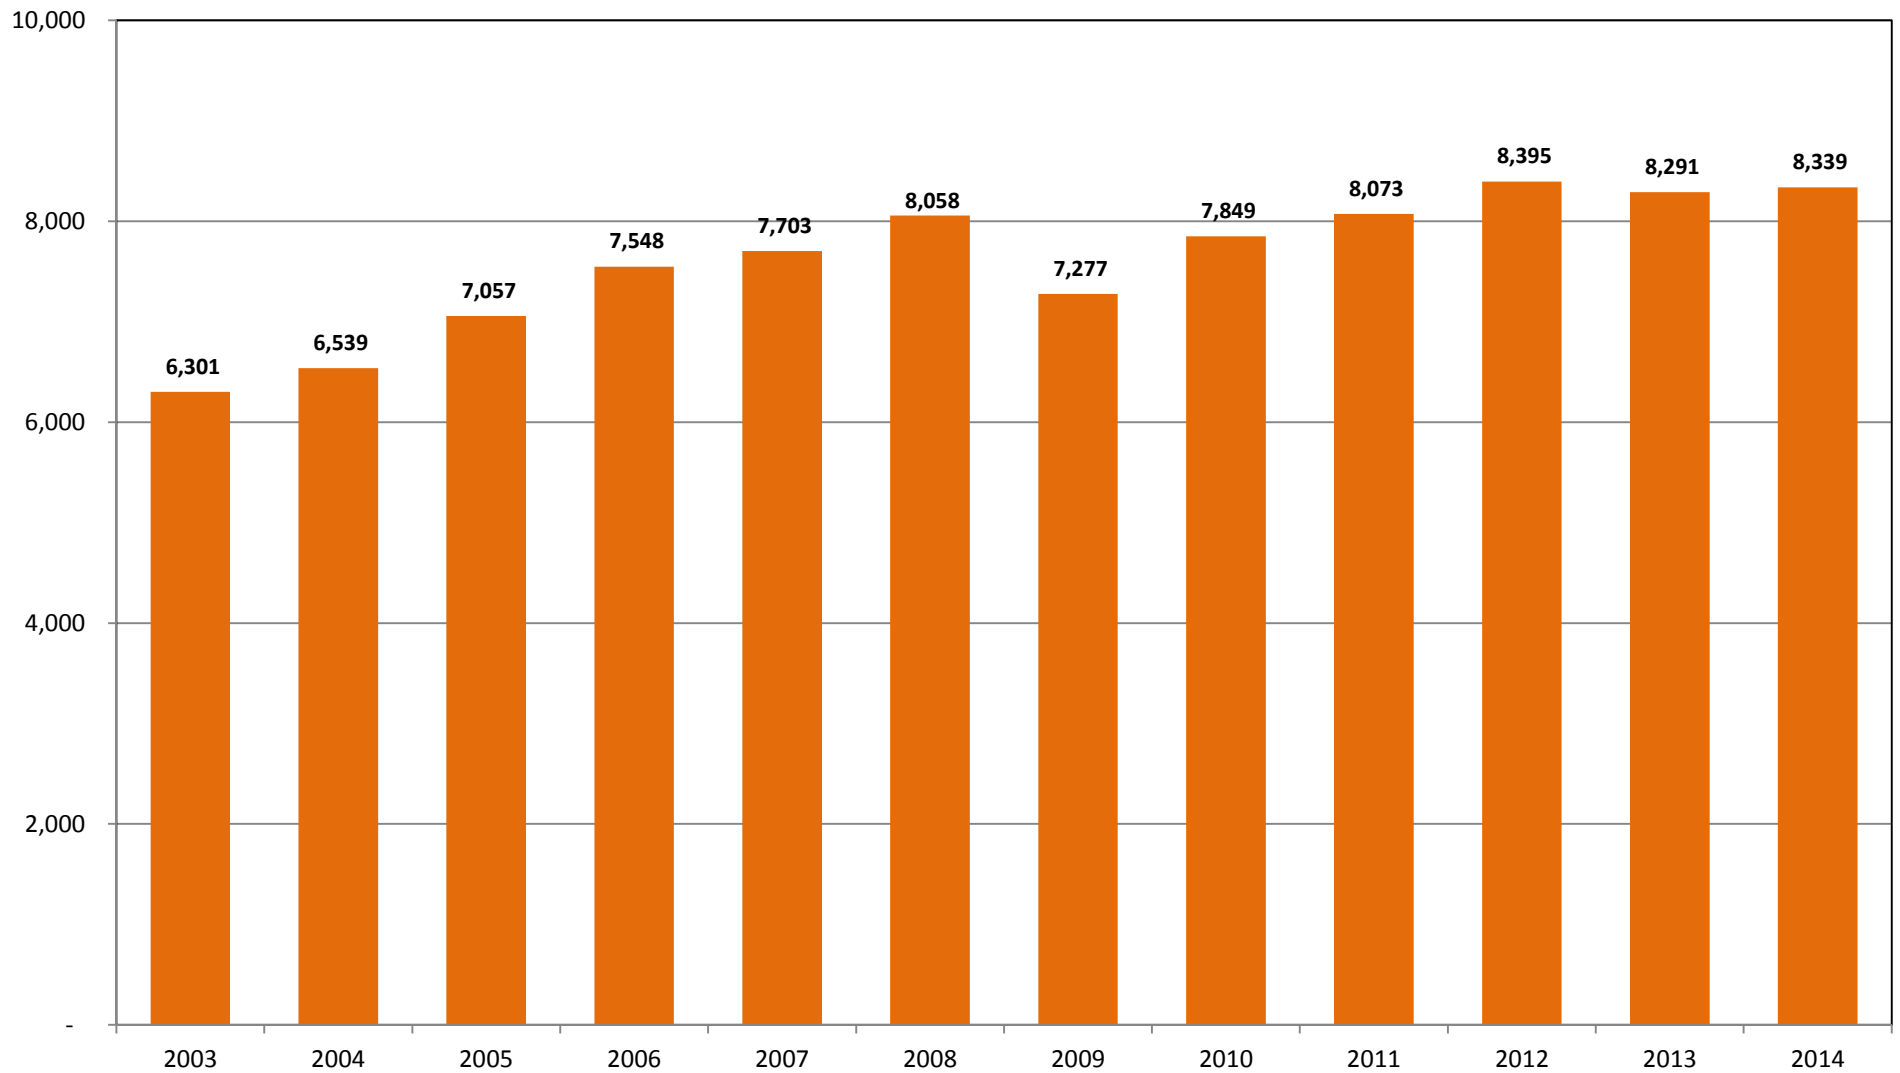

## Port of Houston Vessel Calls (2003 - 2014)

**Port of Houston  
Vessel Calls  
(1990-2014)**

<b><u>Year</u></b>	<b><u>Vessels</u></b>
1990	4,698
1991	5,169
1992	5,280
1993	5,282
1994	5,447
1995	5,535
1996	5,764
1997	6,435
1998	7,093
1999	6,516
2000	6,801
2001	6,613
2002	6,414
2003	6,301
2004	6,539
2005	7,057
2006	7,548
2007	7,703
2008	8,058
2009	7,277
2010	7,849
2011	8,073
2012	8,395
2013	8,291
2014	8,339