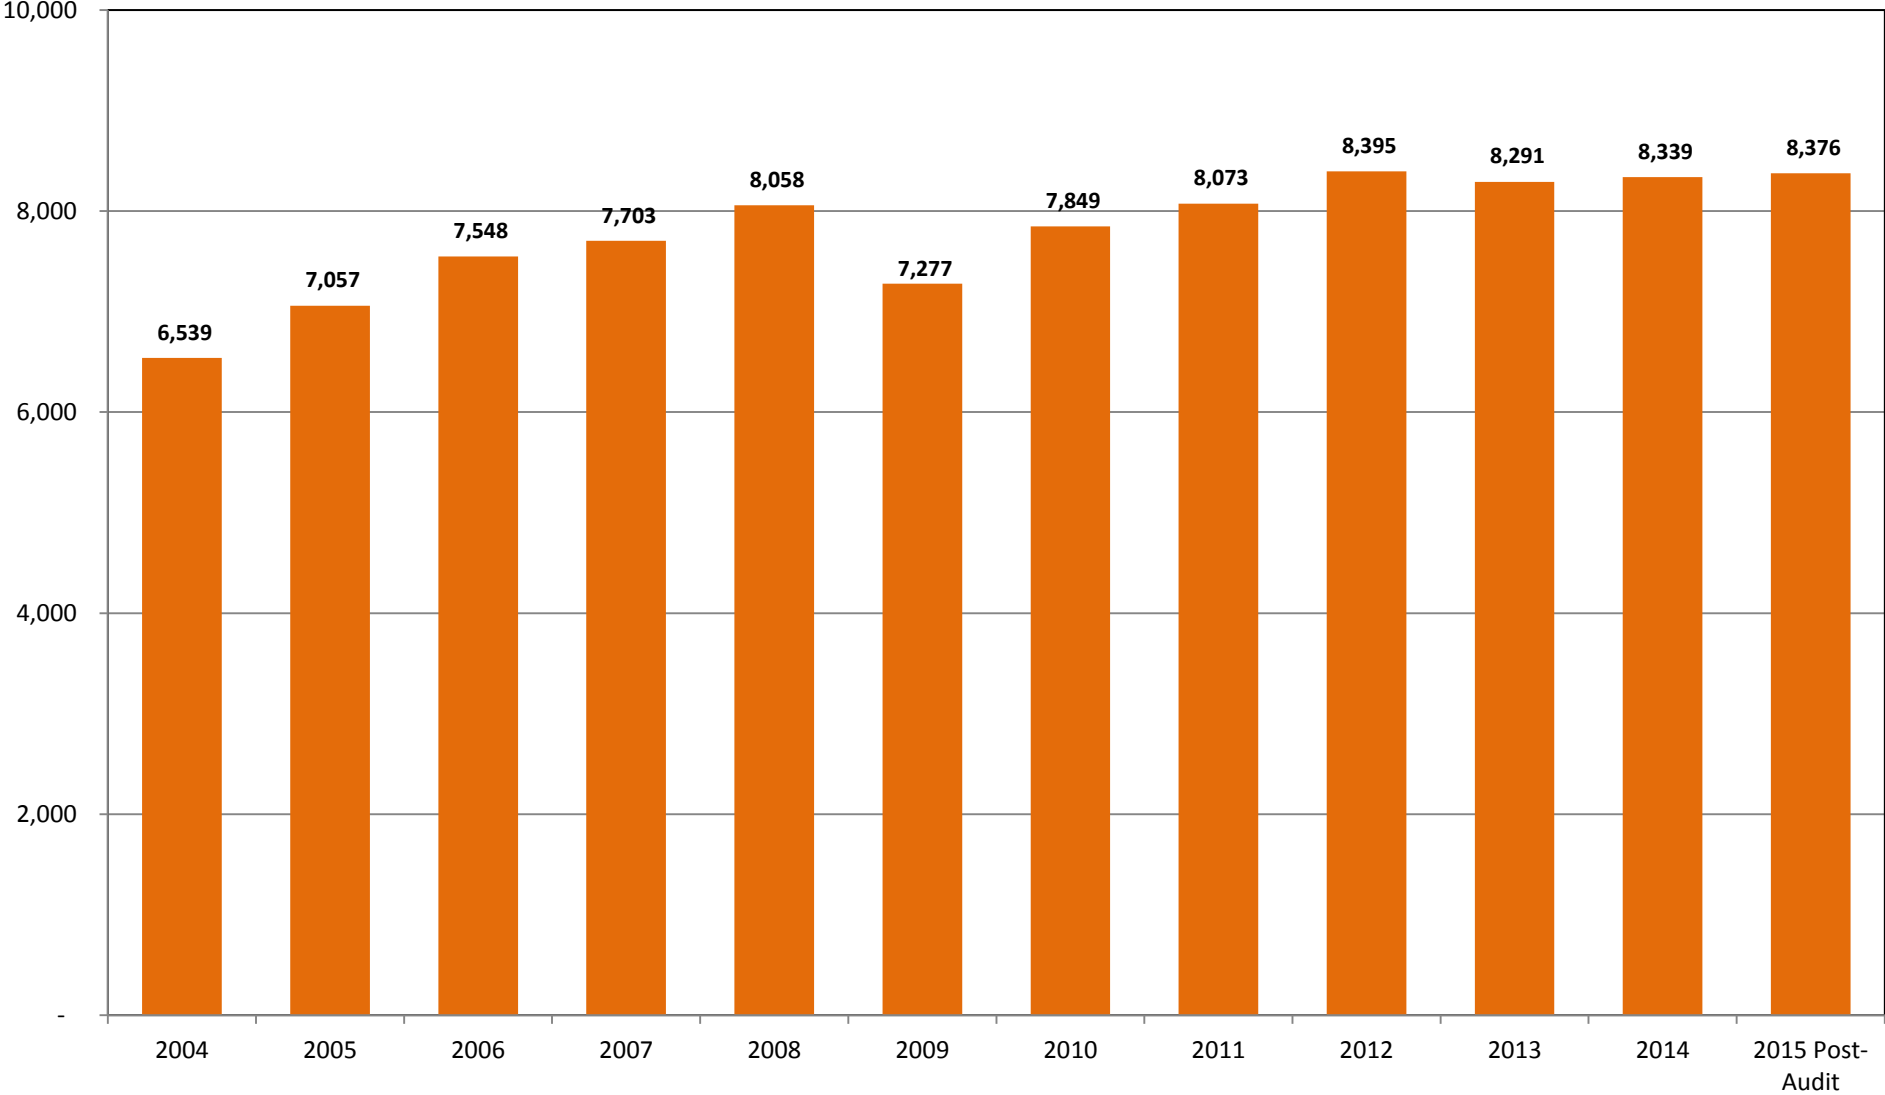

# Port of Houston Vessel Calls (2004 - 2015 Post-Audit)

**Port of Houston  
Vessel Calls  
(1990-2015 Post-Audit)**

<b><u>Year</u></b>	<b><u>Vessels</u></b>
1990	4,698
1991	5,169
1992	5,280
1993	5,282
1994	5,447
1995	5,535
1996	5,764
1997	6,435
1998	7,093
1999	6,516
2000	6,801
2001	6,613
2002	6,414
2003	6,301
2004	6,539
2005	7,057
2006	7,548
2007	7,703
2008	8,058
2009	7,277
2010	7,849
2011	8,073
2012	8,395
2013	8,291
2014	8,339
2015 Post-Audit	8,376